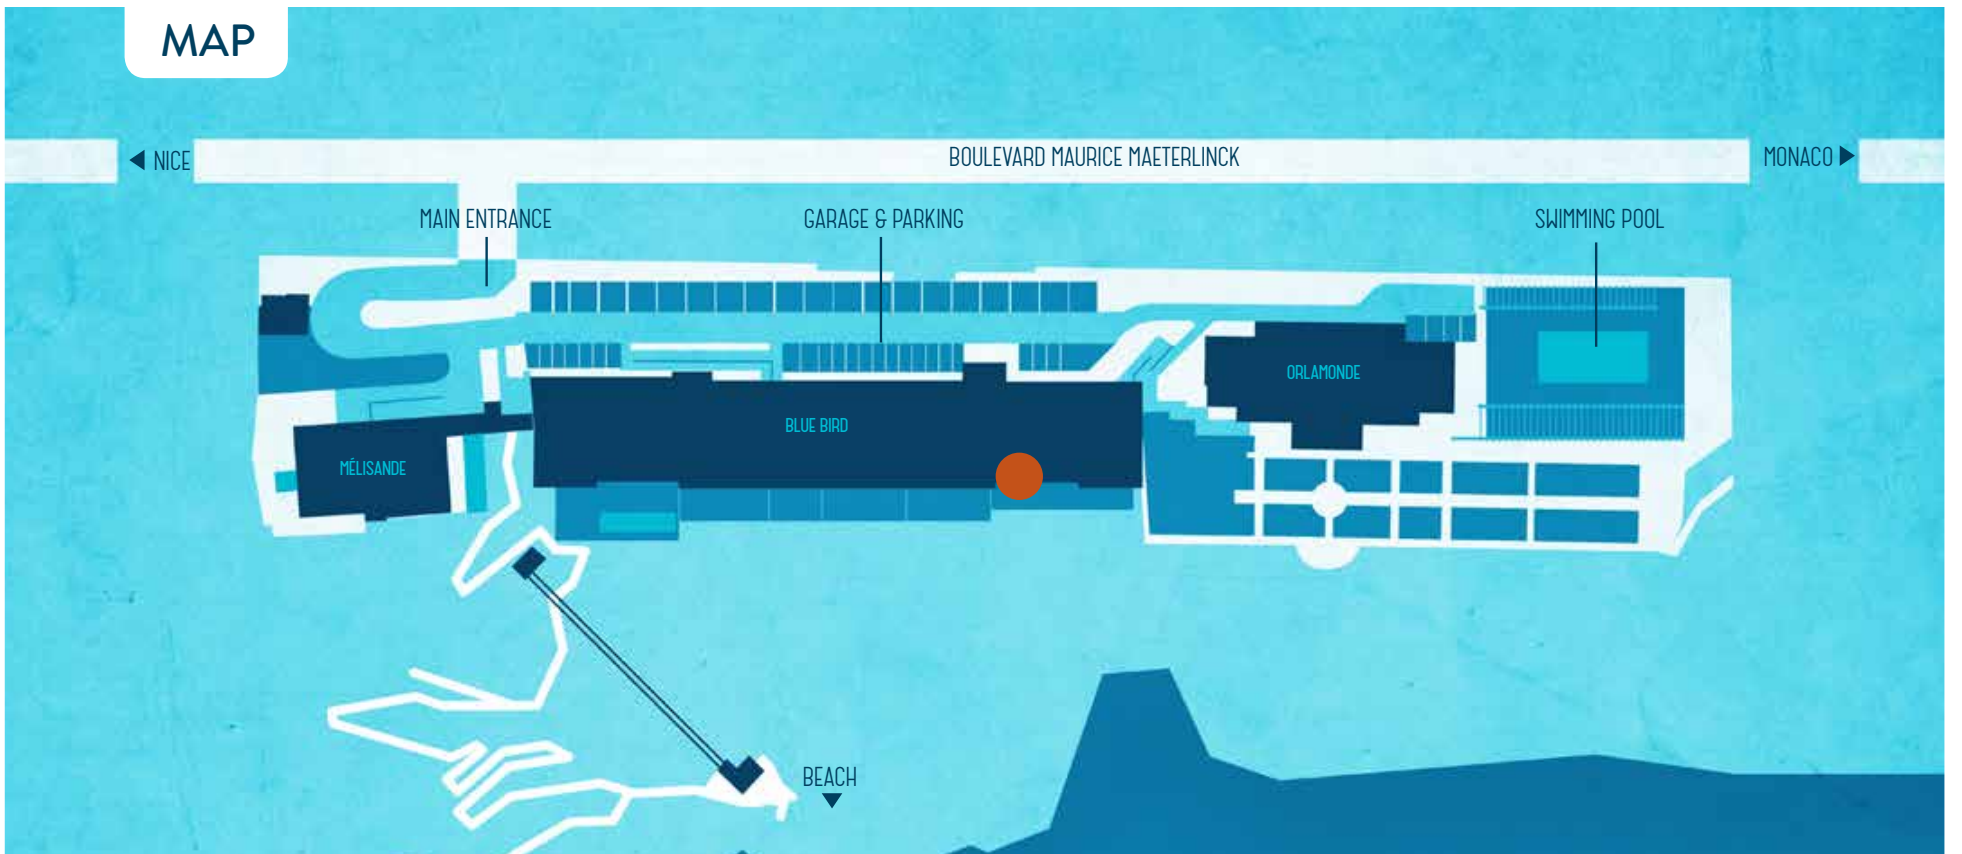

## MAP

1<sup>ST</sup> FLOOR  
1ER ÉTAGE  
1-Й ЭТАЖ

ENTRANCE

SEE VIEW / VUE MER / СМ. ВИД

2<sup>ND</sup> FLOOR  
2ÈME ETAGE  
2Й ЭТАЖ

LIVING SURFACE

167.2 m<sup>2</sup>

TERRACE

18.9 m<sup>2</sup>

SEE VIEW / VUE MER / СМ. ВИД

5m