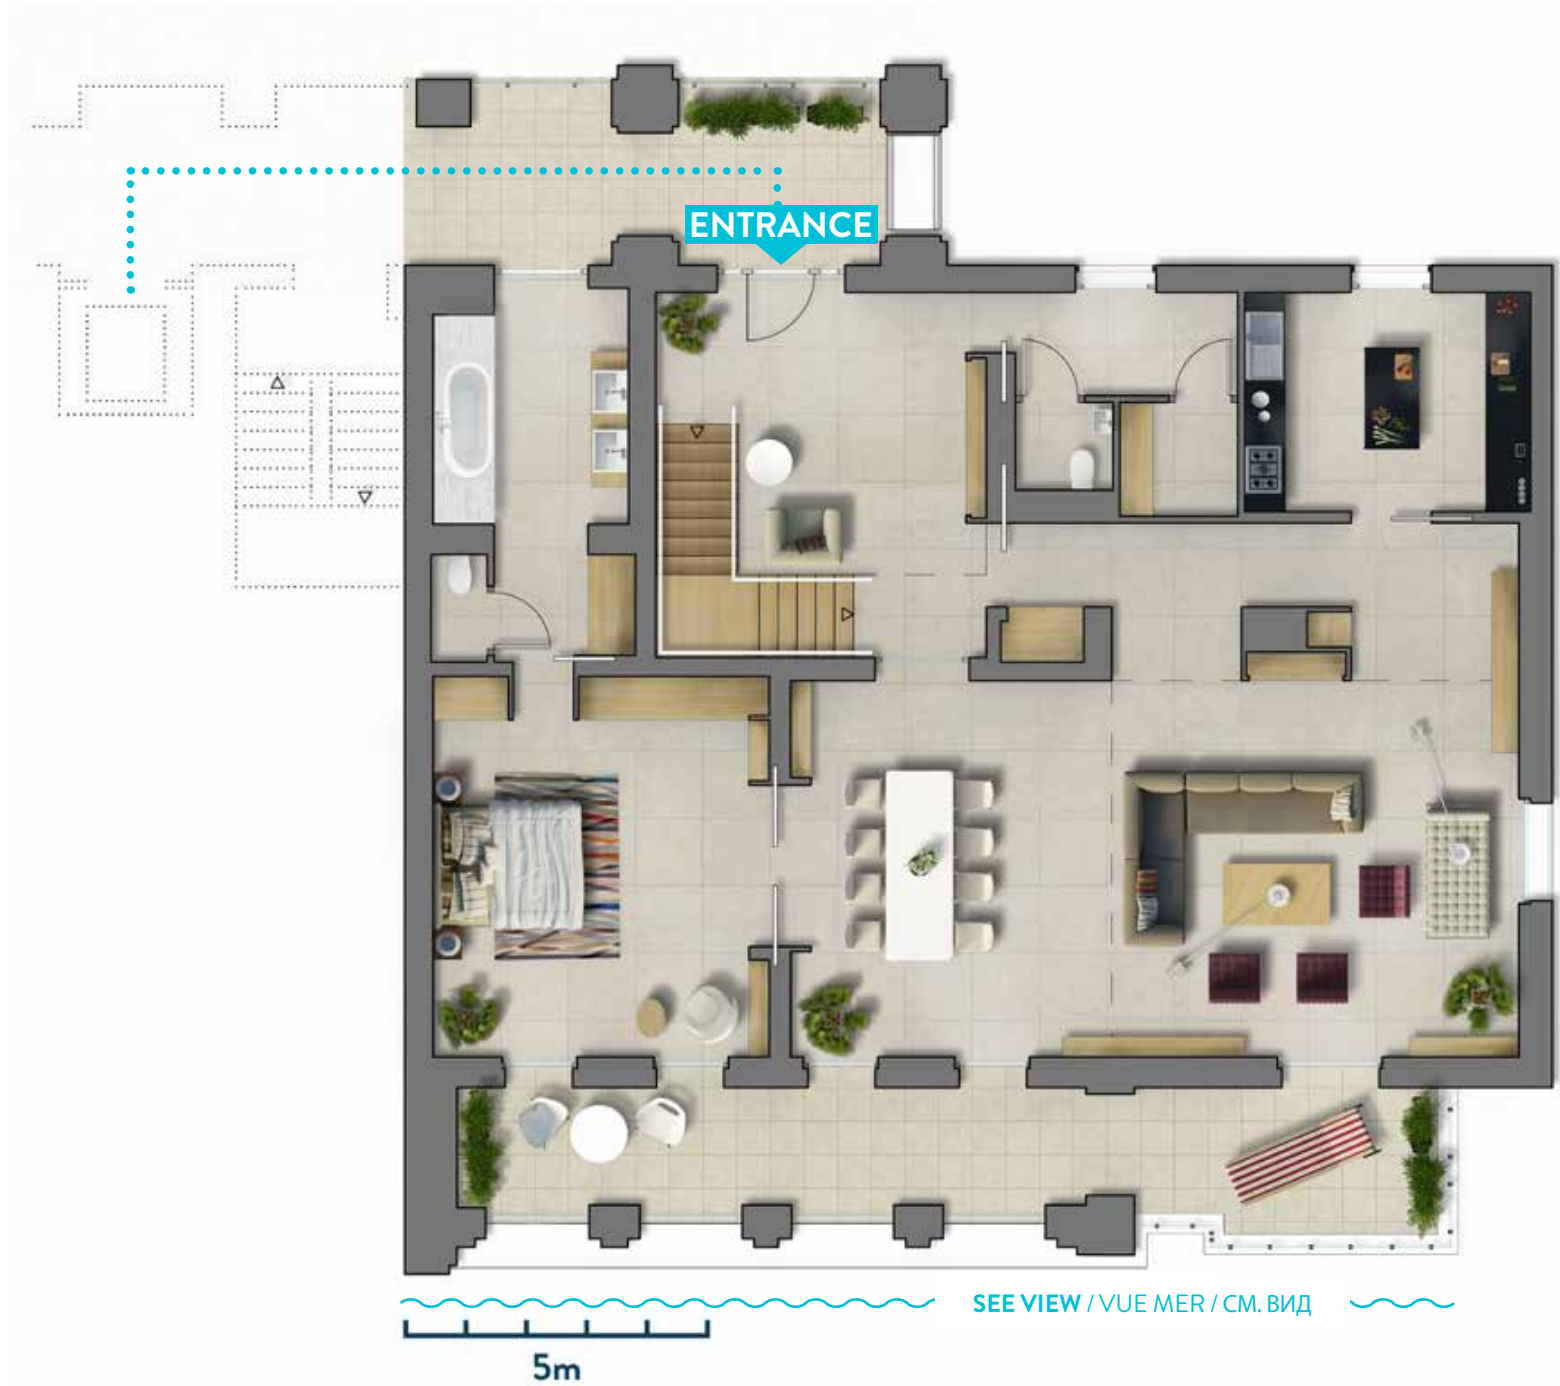

MAP

1ST FLOOR
1ER ÉTAGE
1-Й ЭТАЖ

2ND FLOOR
2ÈME ETAGE
2Й ЭТАЖ

LIVING SURFACE

283.7 m²

TERRACE

28.2 m²