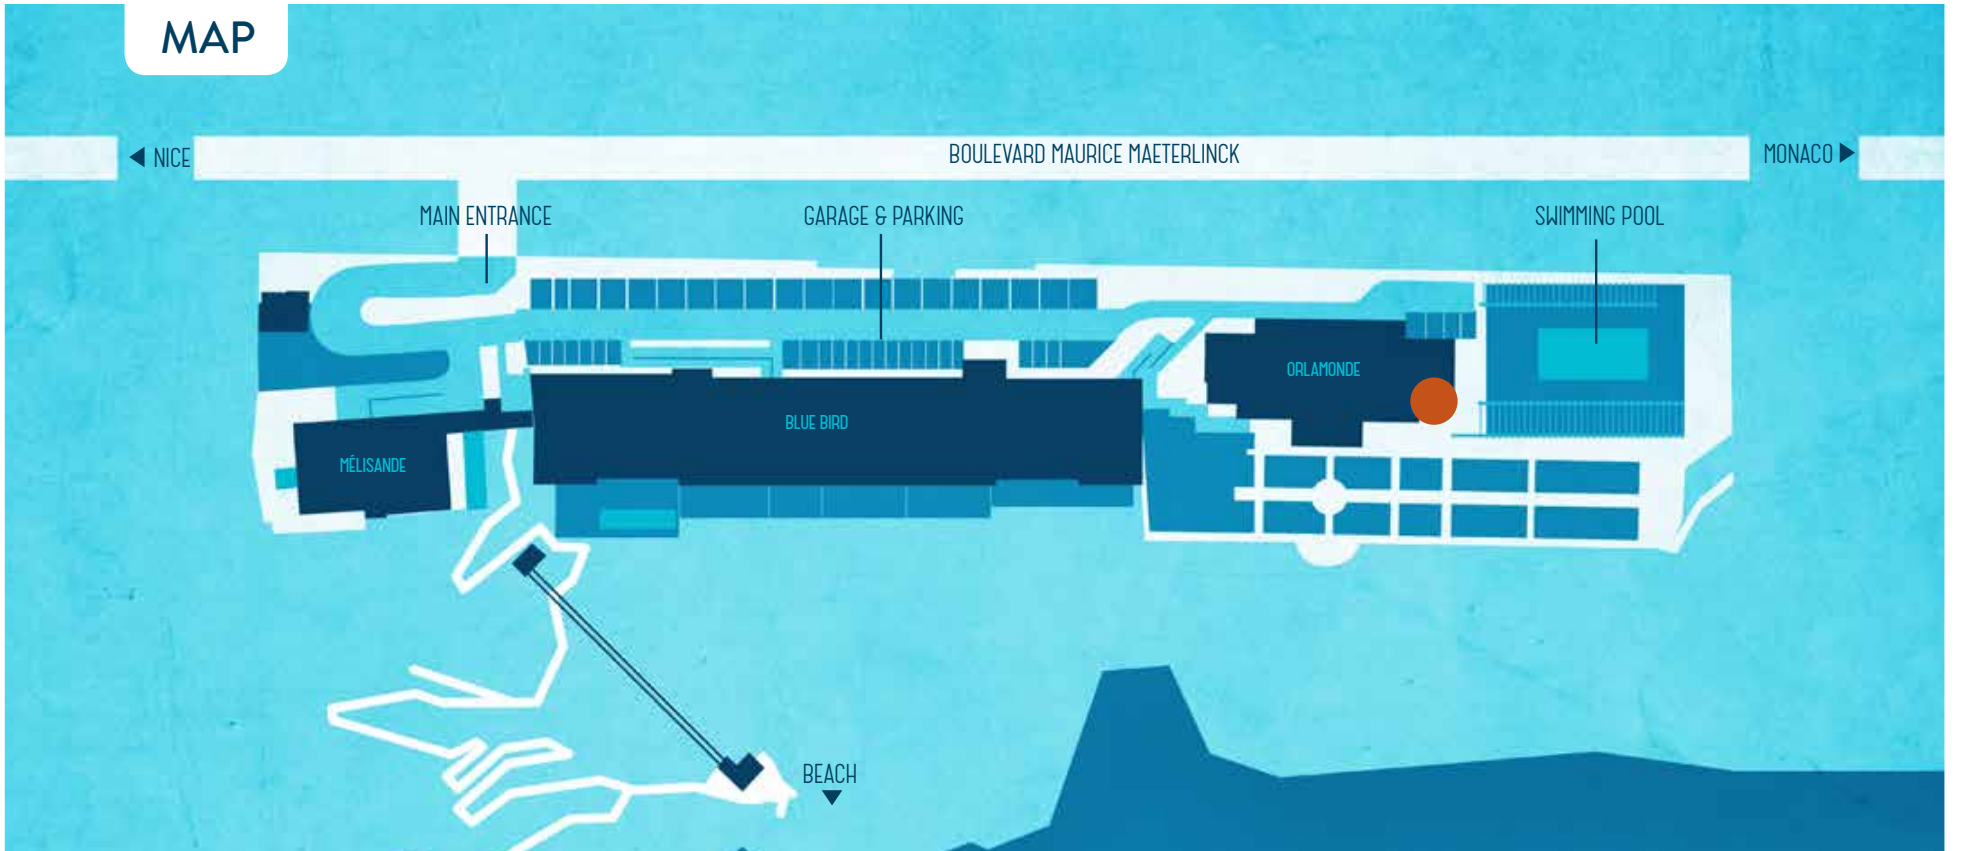

MAP

1ST FLOOR
1ER ÉTAGE
1-Й ЭТАЖ

2ND FLOOR
2ÈME ETAGE
2Й ЭТАЖ

LIVING SURFACE

283.7 m²

TERRACE

28.2 m²