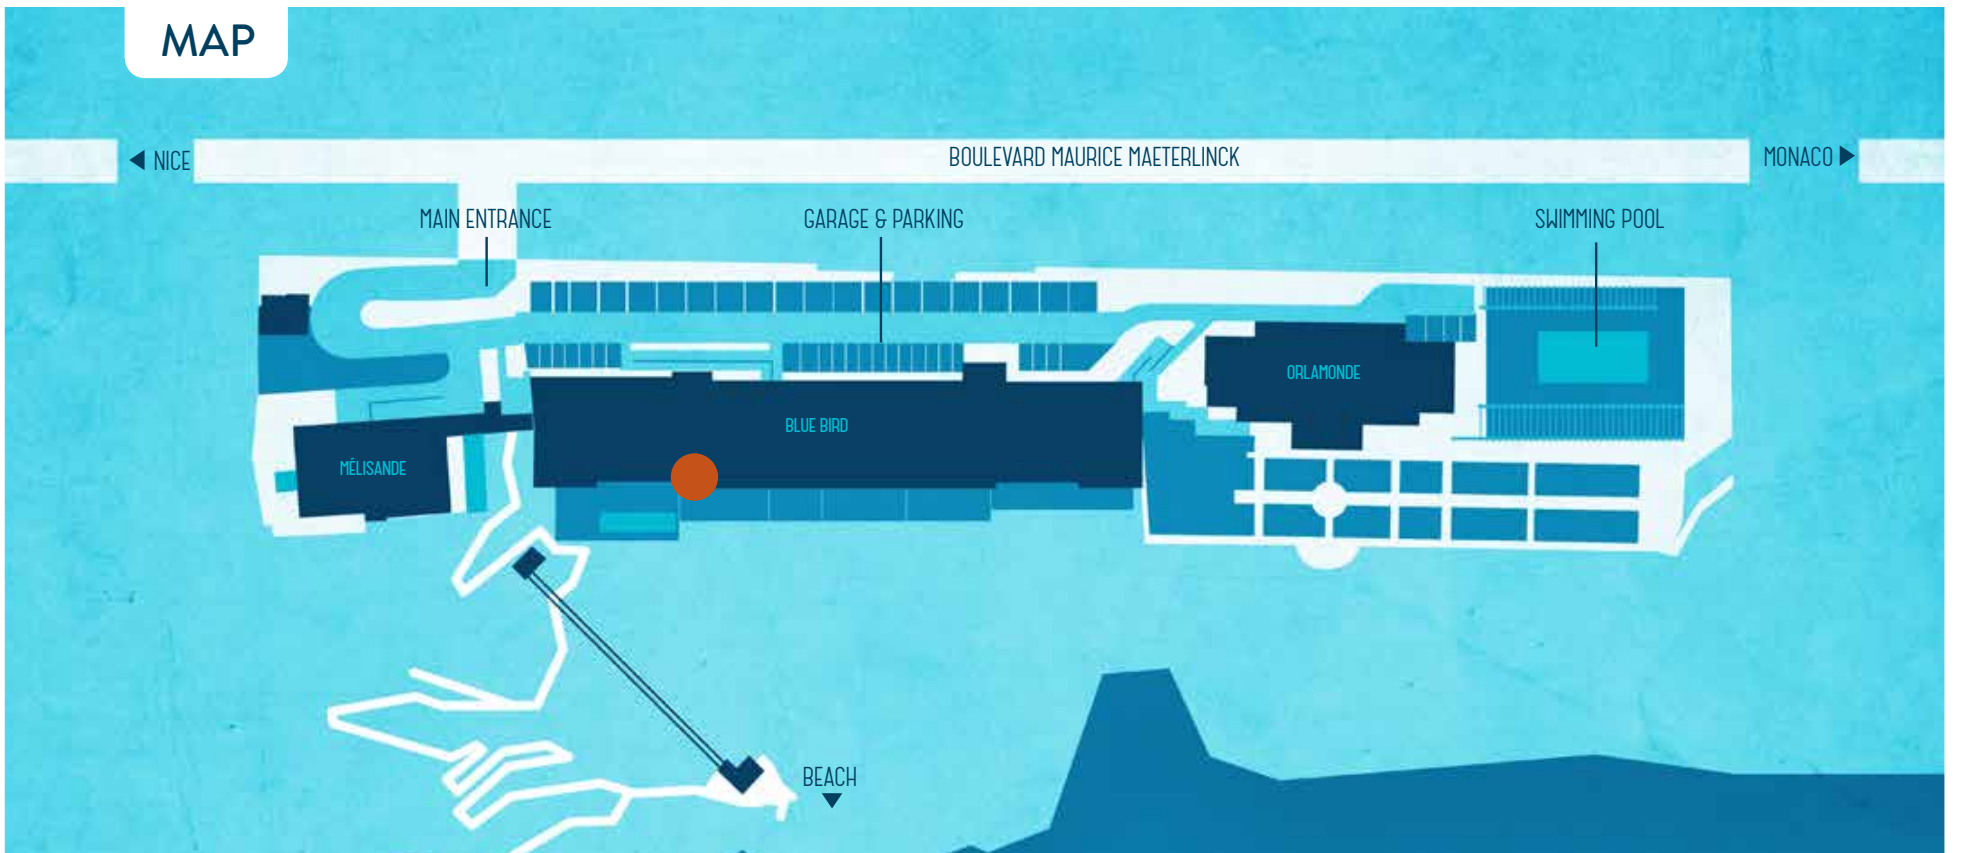

MAP

1ST FLOOR
1ER ÉTAGE
1-Й ЭТАЖ

ENTRANCE

SEE VIEW / VUE MER / СМ. ВИД

5m

2ND FLOOR
2ÈME ETAGE
2Й ЭТАЖ

SEE VIEW / VUE MER / СМ. ВИД

5m

LIVING SURFACE

235.1 m²

TERRACE

97.7 m²

SEE VIEW / VUE MER / СМ. ВИД

5m