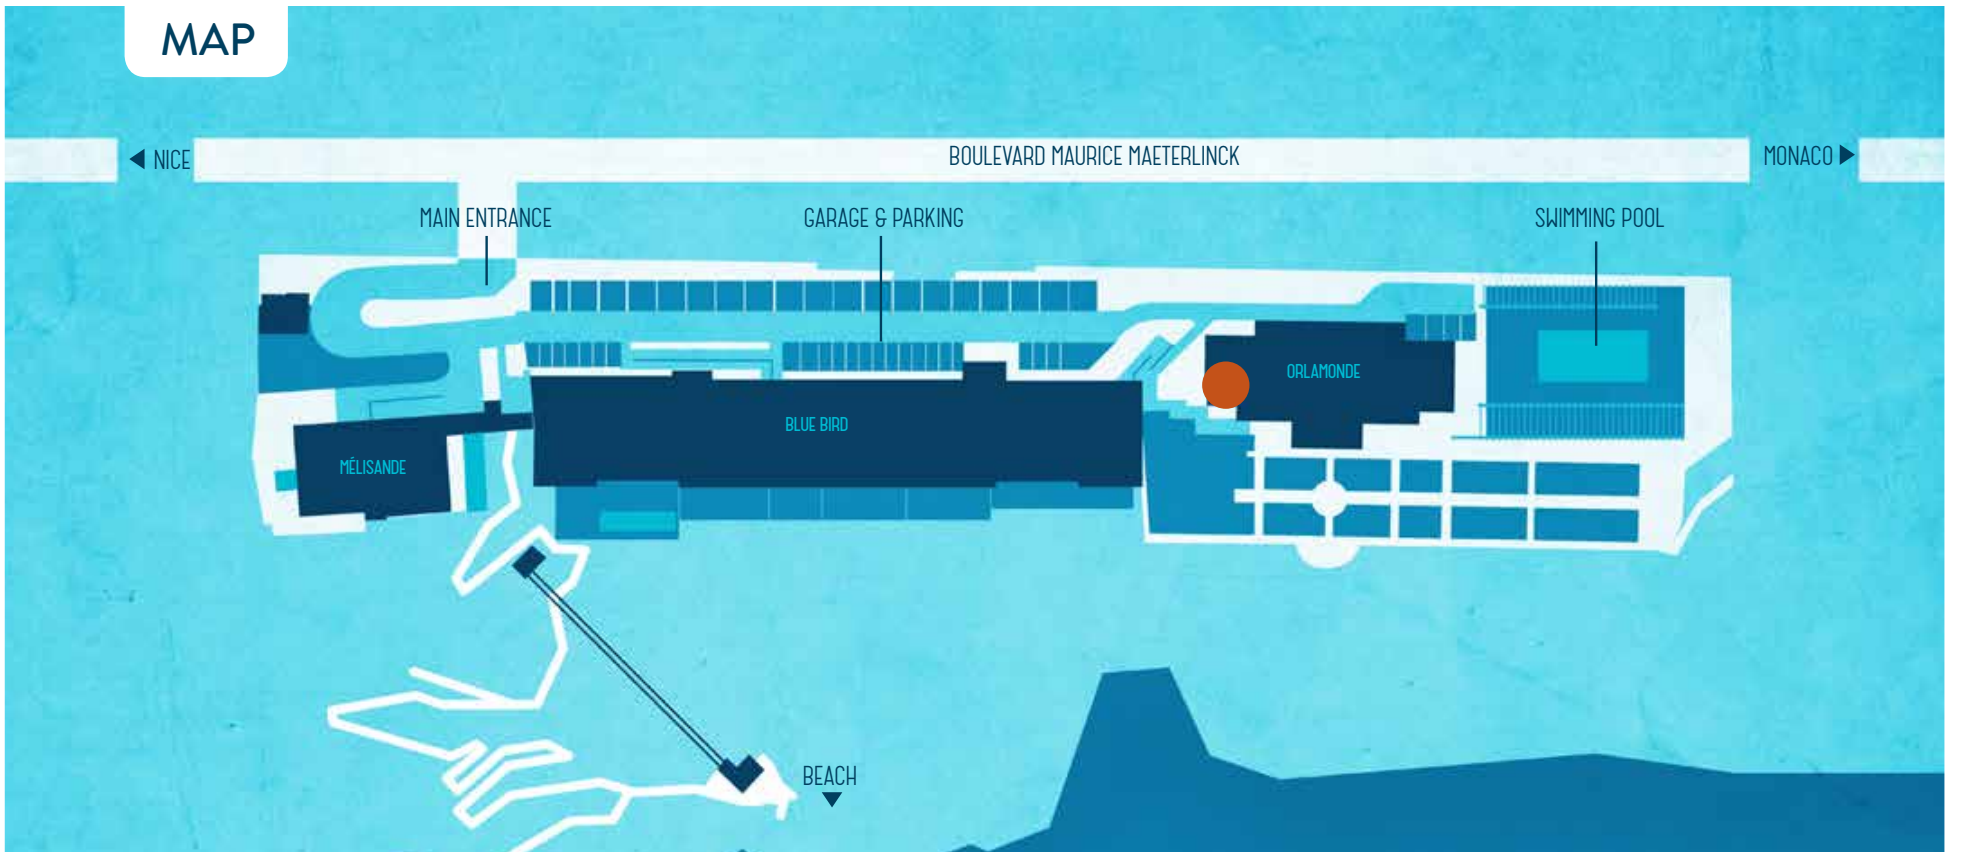

MAP

1ST FLOOR
1ER ÉTAGE
1-Й ЭТАЖ

ENTRANCE

SEE VIEW / VUE MER / СМ. ВИД

2ND FLOOR
2ÈME ETAGE
2Й ЭТАЖ

LIVING SURFACE

277.1 m²

TERRACE

28.2 m²

SEE VIEW / VUE MER / СМ. ВИД