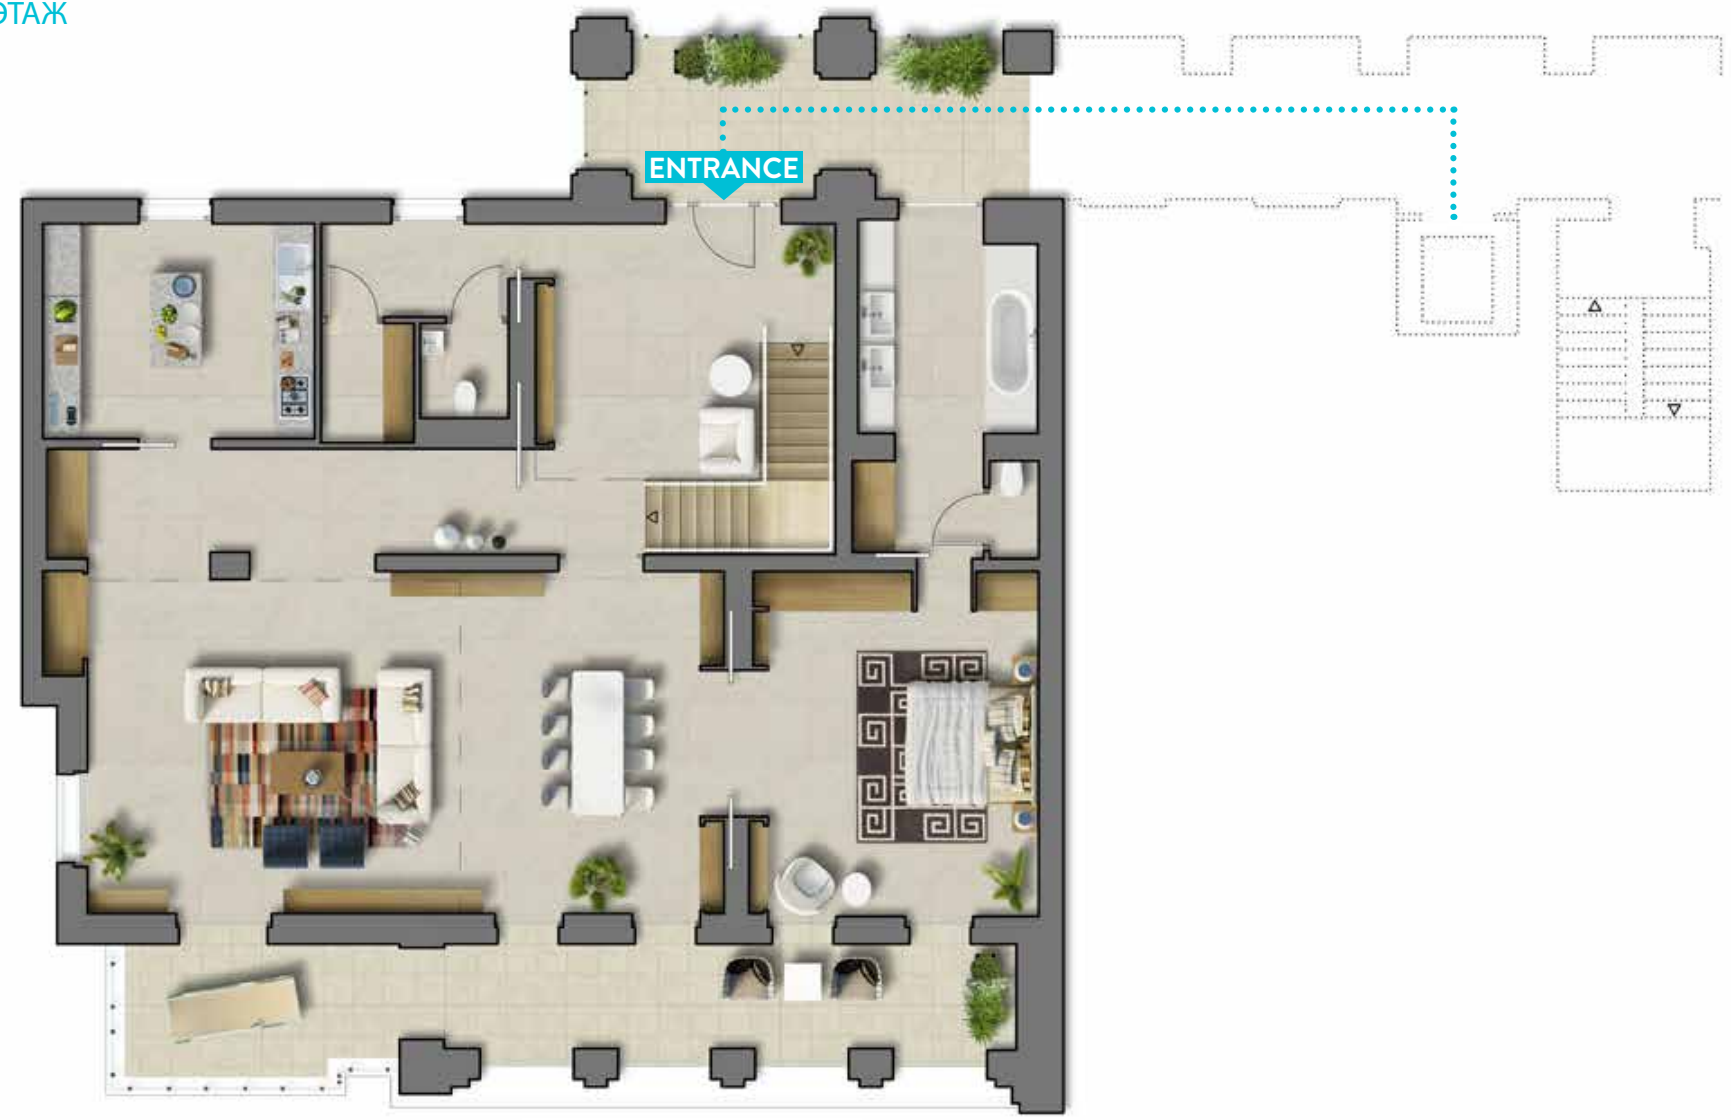

MAP

1ST FLOOR
1ER ÉTAGE
1-Й ЭТАЖ

ENTRANCE

SEE VIEW / VUE MER / СМ. ВИД

2ND FLOOR
2ÈME ETAGE
2Й ЭТАЖ

LIVING SURFACE

277.1 m²

TERRACE

28.2 m²

SEE VIEW / VUE MER / СМ. ВИД