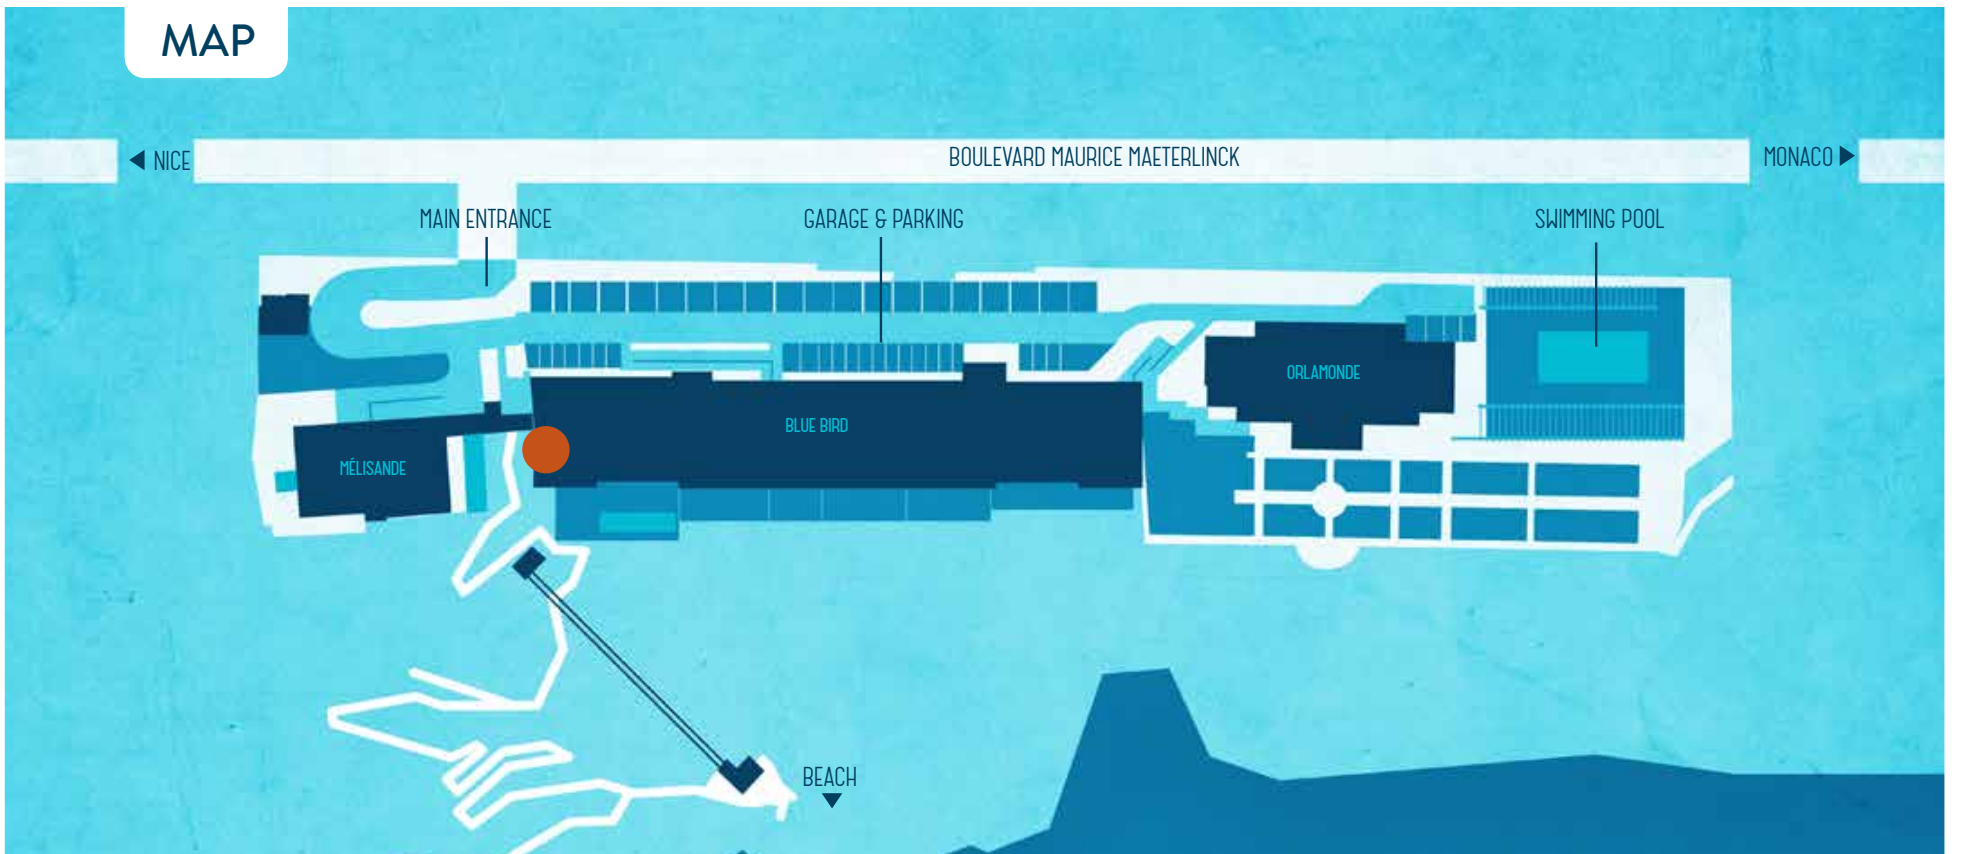

MAP

1ST FLOOR
1ER ÉTAGE
1-Й ЭТАЖ

2ND FLOOR
2ÈME ETAGE
2Й ЭТАЖ

LIVING SURFACE

318.5 m²

TERRACE

133.9 m²