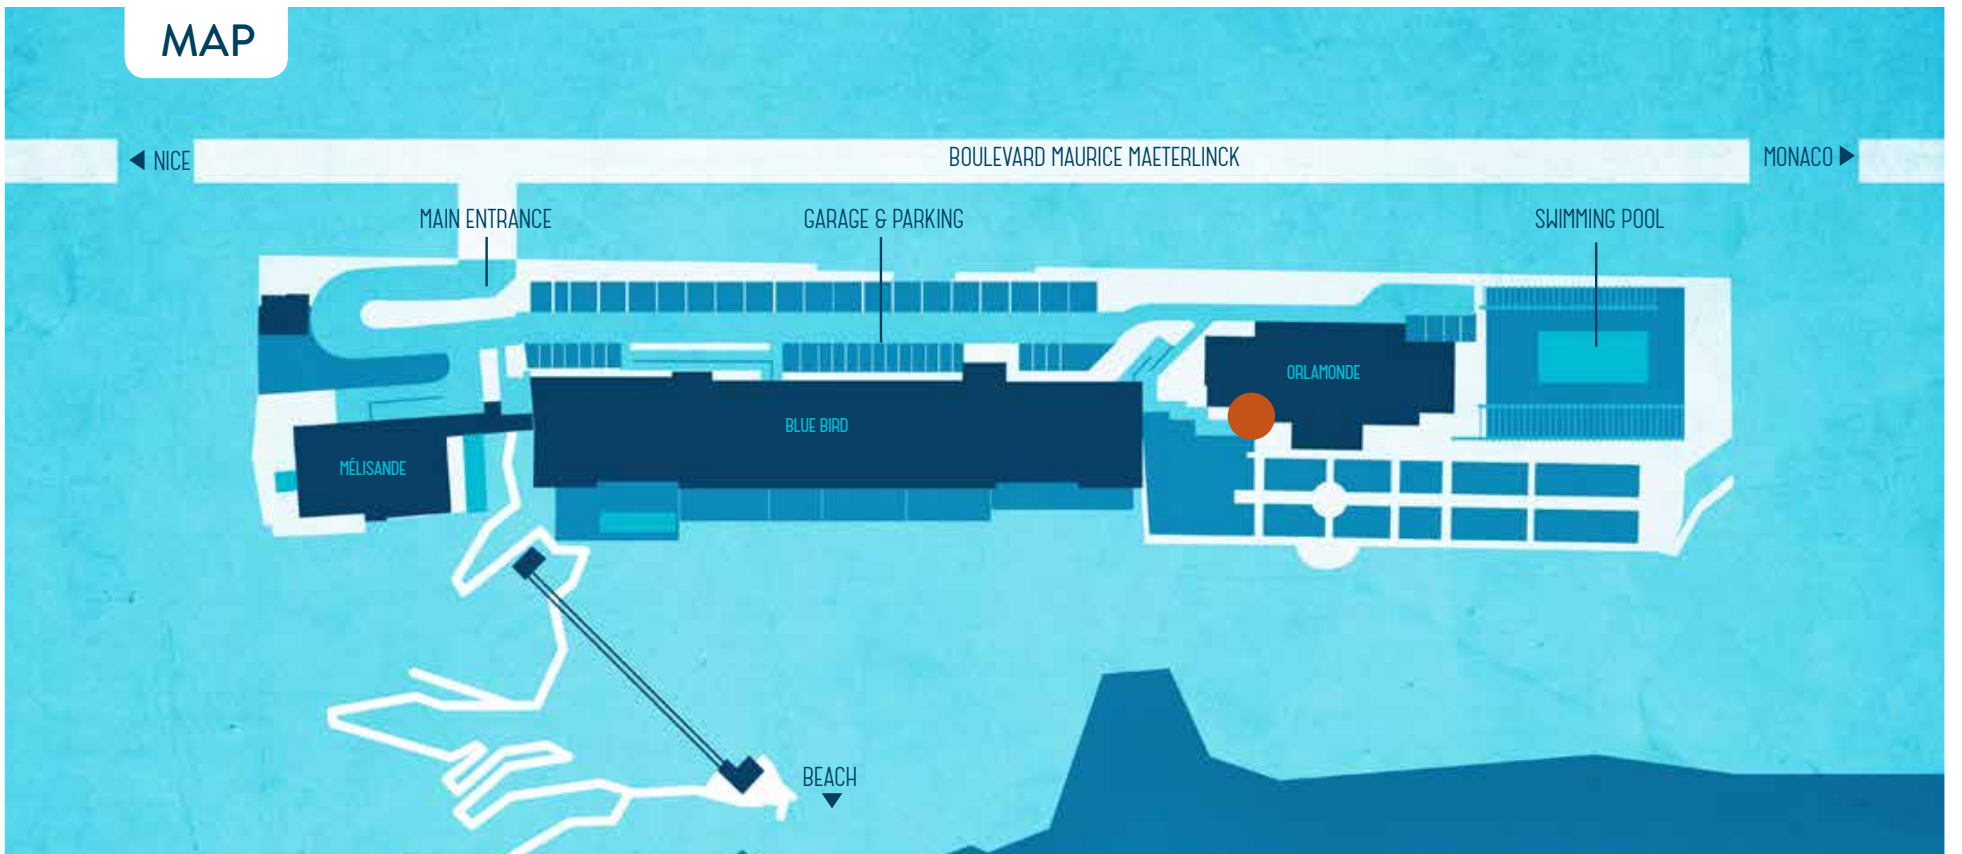

MAP

1ST FLOOR
1ER ÉTAGE
1-Й ЭТАЖ

ENTRANCE

5m

SEE VIEW / VUE MER / СМ. ВИД

2ND FLOOR
2ÈME ETAGE
2Й ЭТАЖ

LIVING SURFACE

277.1 m²

TERRACE

46.8 m²

5m

SEE VIEW / VUE MER / СМ. ВИД