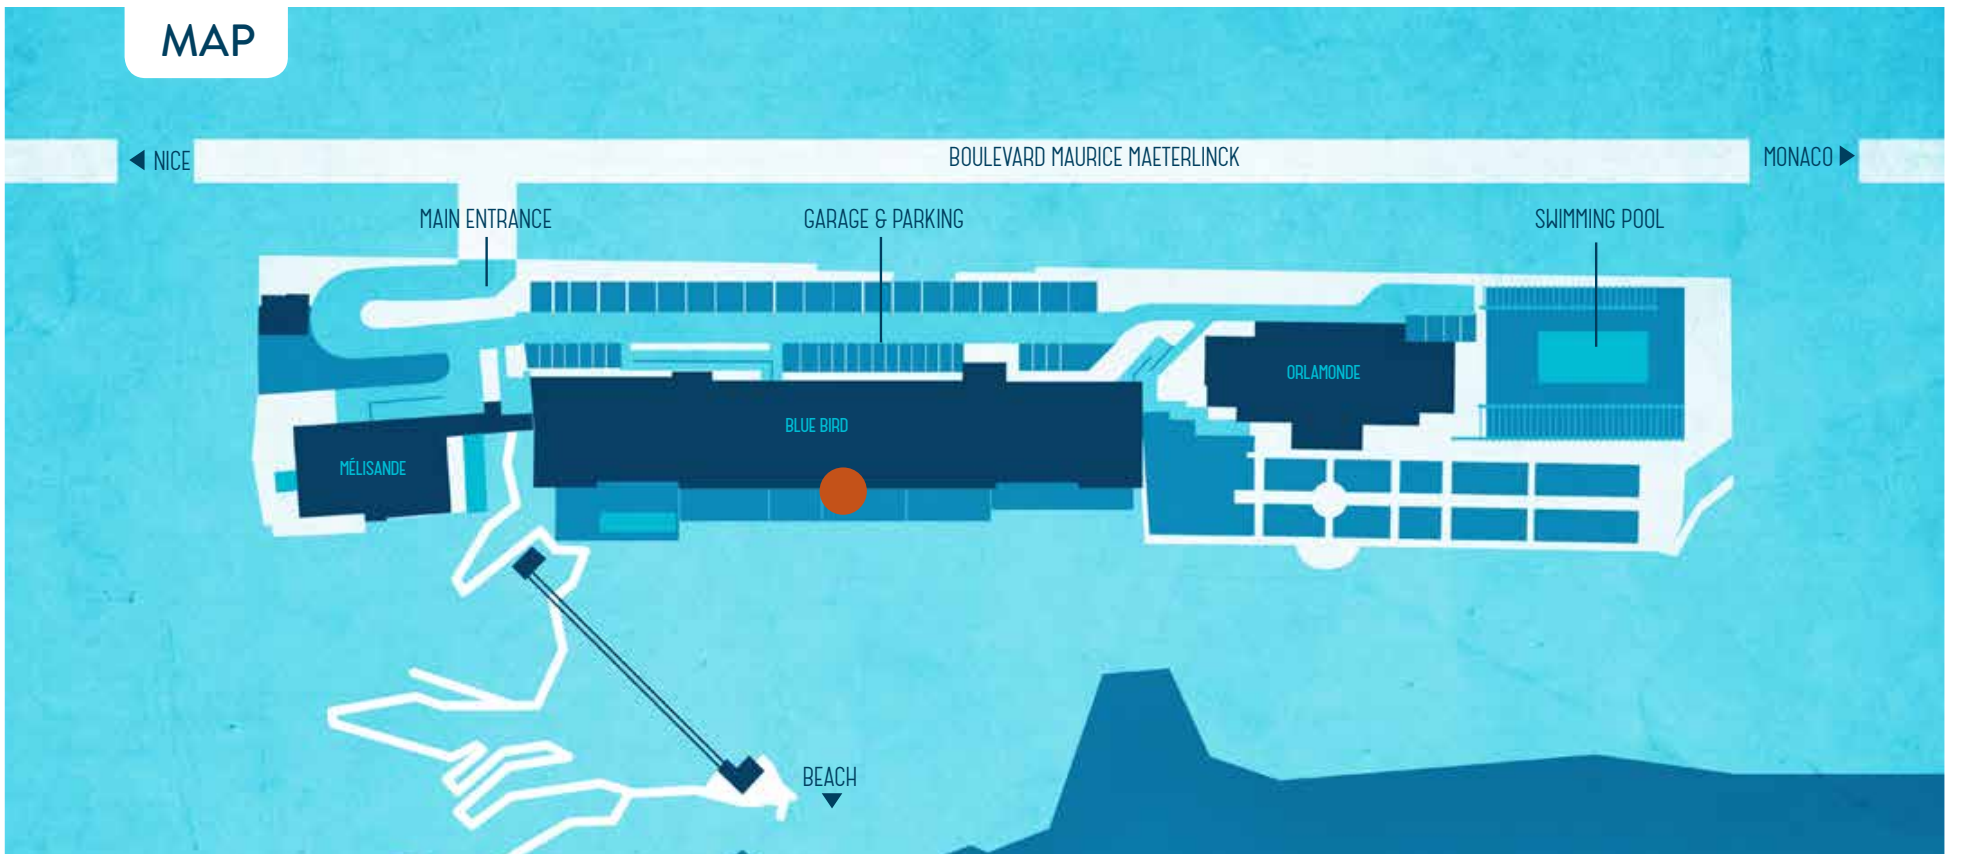

MAP

3RD FLOOR
3ÈME ETAGE
3Й ЭТАЖ

ENTRANCE

SEE VIEW / VUE MER / СМ. ВИД

5m

2ND FLOOR
2ÈME ETAGE
2Й ЭТАЖ

SEE VIEW / VUE MER / СМ. ВИД

5m

STUDIO A

STUDIO B

SEE VIEW / VUE MER / СМ. ВИД

LIVING SURFACE

236.3 m²

TERRACE

89.5 m²