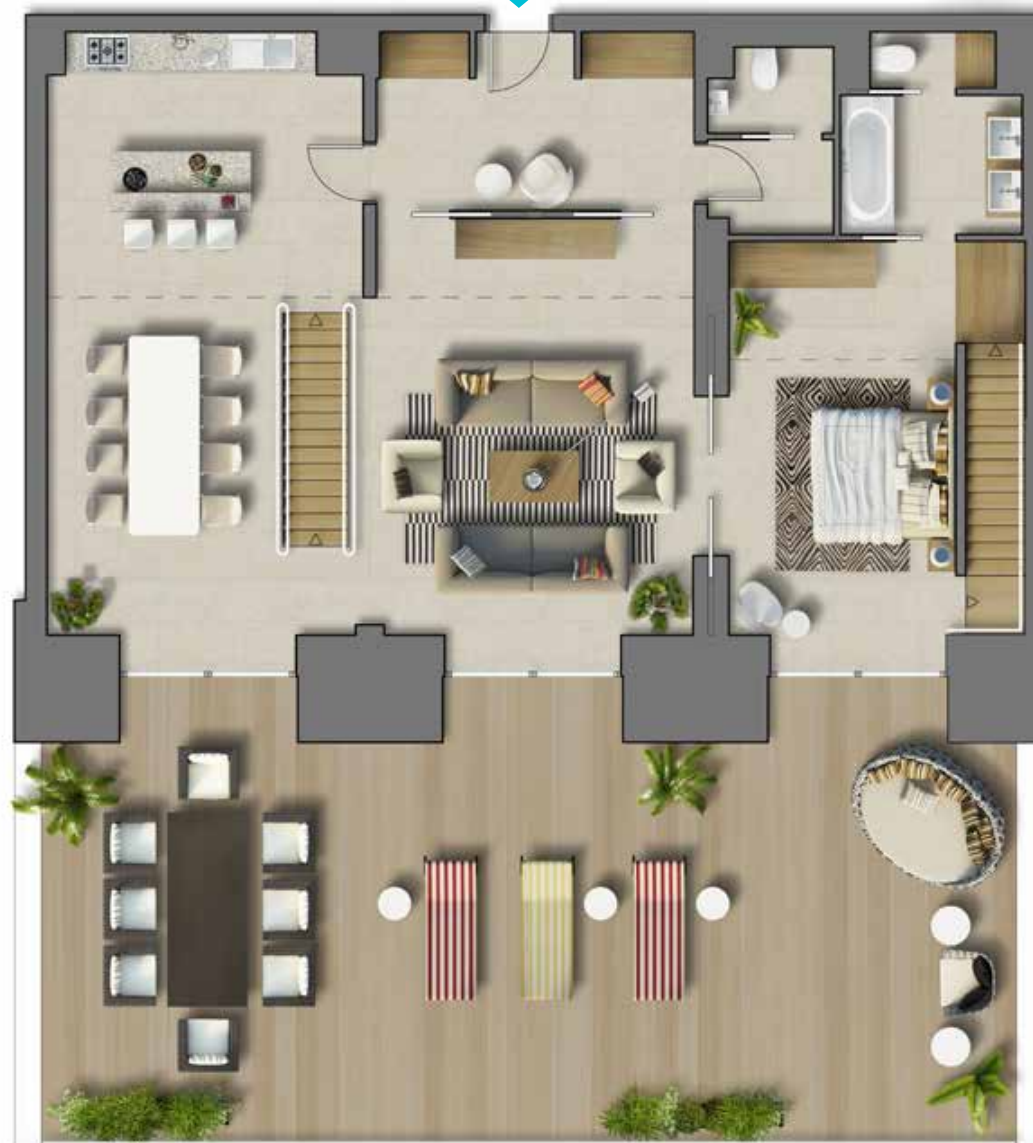

MAP

3RD FLOOR
3ÈME ETAGE
3Й ЭТАЖ

ENTRANCE

SEE VIEW / VUE MER / СМ. ВИД

5m

2ND FLOOR
2ÈME ETAGE
2Й ЭТАЖ

SEE VIEW / VUE MER / СМ. ВИД

5m

STUDIO A

STUDIO B

SEE VIEW / VUE MER / СМ. ВИД

LIVING SURFACE

236.3 m²

TERRACE

89.5 m²