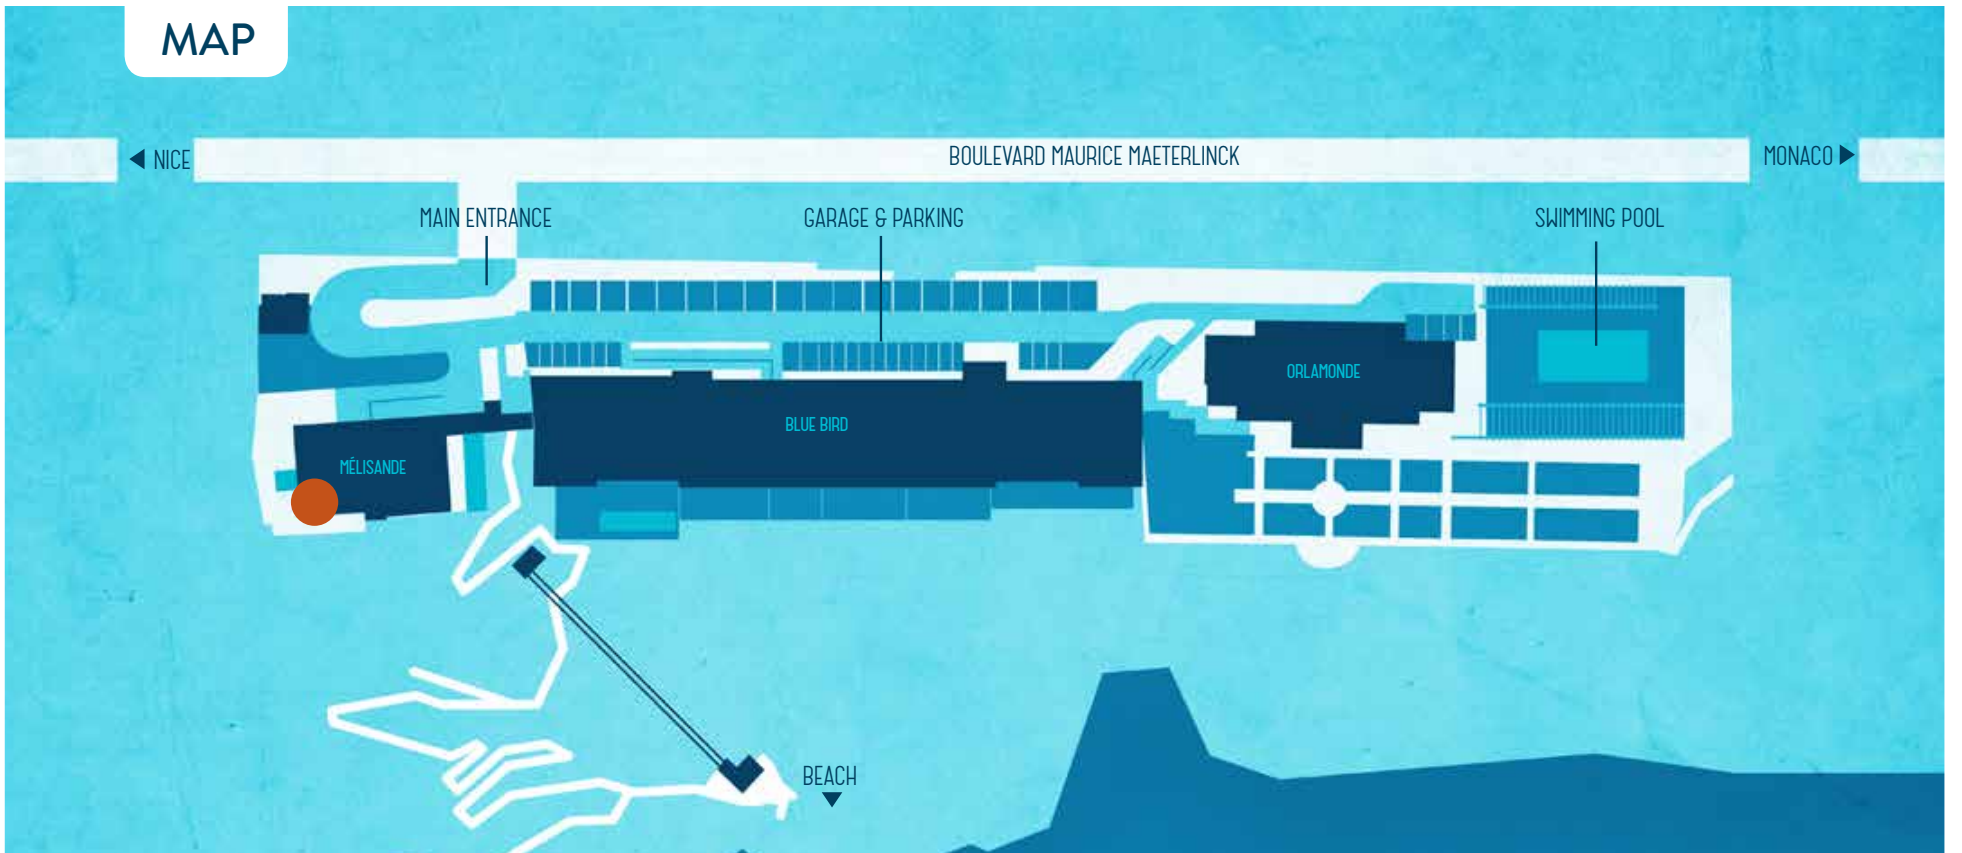

MAP

1ST FLOOR
1ER ÉTAGE
1-Й ЭТАЖ

2ND FLOOR
2ÈME ETAGE
2Й ЭТАЖ

SEE VIEW / VUE MER / СМ. ВИД

3RD FLOOR
3ÈME ETAGE
3Й ЭТАЖ

LIVING SURFACE

340.1 m²

TERRACE

141.6 m²

4TH FLOOR